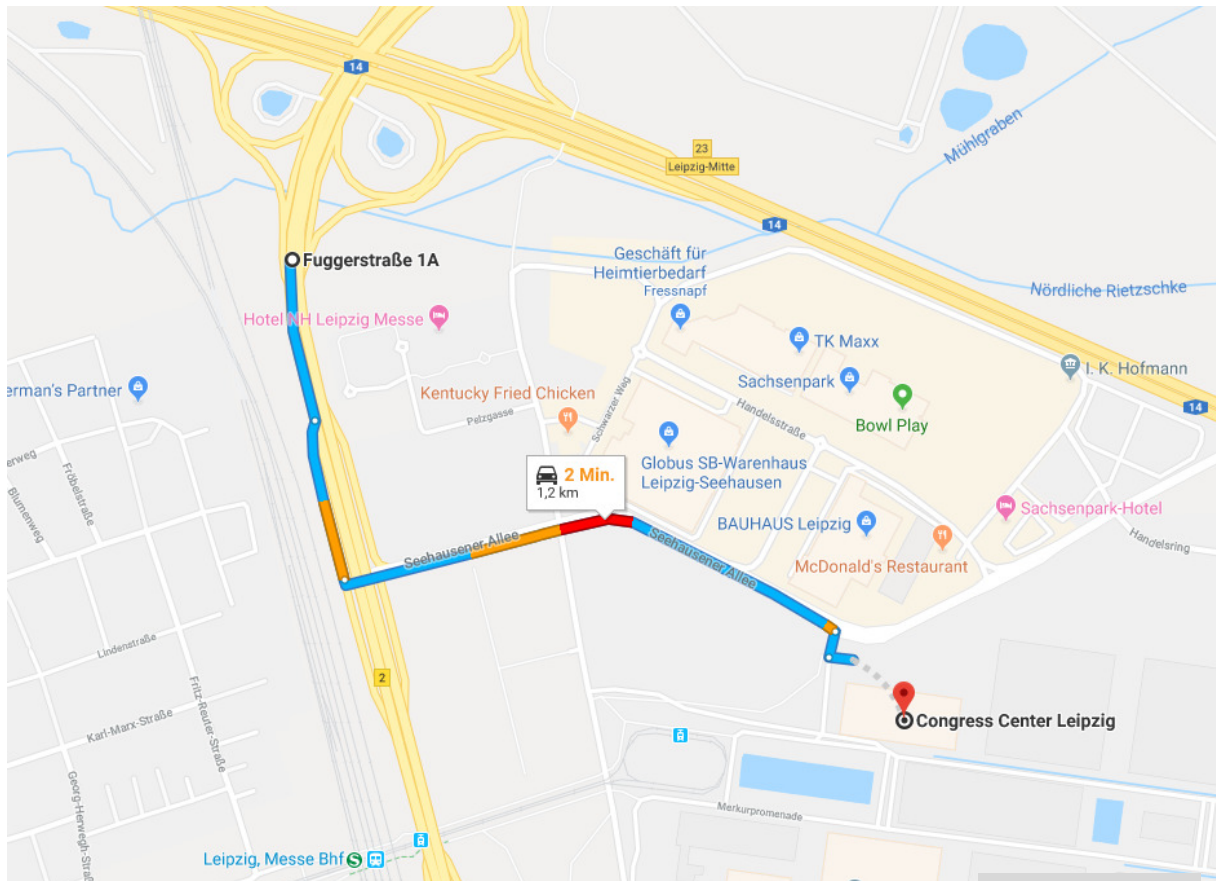

Anfahrtsbeschreibung Congress Center Leipzig

Objekt-Adresse: Messe-Allee 1, 04356 Leipzig

Parkplatz-Adresse: Seehausener Allee 1, 04356 Leipzig

von der Autobahn A14:

- Abfahrt (23) Leipzig Mitte
- der Beschilderung zum Messegelände folgen
- in die Seehausener Allee einbiegen und bis zum Parkplatz neben dem Objekt fahren

Quelle: Google-Maps

via Eisenbahn:

- bis Bahnhof S-Bahnhof ‚Messe‘
- Richtung Osten zum Messegelände und über den Teich-Weg bis direkt zum Eingang

via Straßenbahn:

- *analog zur S-Bahn-Haltestelle*

QR-Code - Parteitags-Objekt:

QR-Code - Parkplatz: